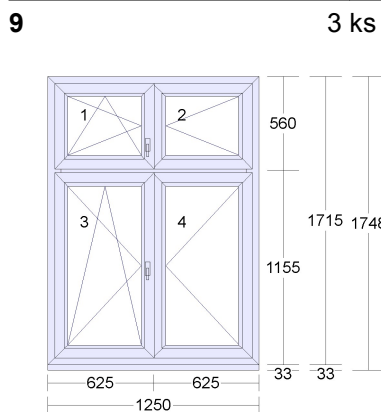

Pozice Množství Popis

Rám: 6201 88plus  
Křídlo: 6211 88plus  
Kování: OS s mikro. L, Štulpové P  
Barva prvku: 232 Golden Oak/Bílá  
Zasklení: 4-16-4-16-4 /TGI/ U=0,6/argon  
Dodatkové profily: podkladní profil 6401 - 33mm  
Předvrtání: 08.5\_L+P