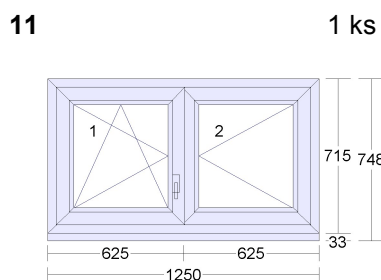

Rám: 6201 88plus
Křídlo: 6211 88plus
Kování: OS s mikro. L, Štulpové P
Barva prvku: 232 Golden Oak/Bílá
Zasklení: 4-16-4-16-4 /TGI/ U=0,6/argon
Dodatkové profily: podkladní profil 6401 - 33mm
Předvrtání: 08.5_L+P

1 ks okenní klika NEW YORK Secustic (bezpečnostní)
barva bílá

montáž 36,780 m

Montáž plastových oken a dveří