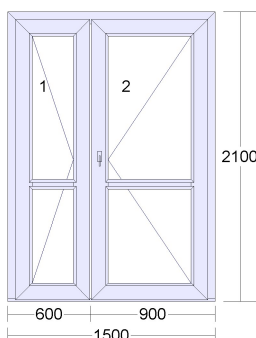

**ZNOJMO**

Stavba: přístavba obec Hrabětice,  
Mobil: , Telefon: 602 757 310

Ob:67

Pozice	Množství	Popis
2	1 ks	<p>Rám: 6202 s prahem 88plus "ven otvíravý"                      Křídlo: 6215 DVEŘNÍ ven otv. 88plus                      Kování: VD L Tandeo - 3-bodový automat, VD P Tandeo - 3-bodový automat                      Barva prvku: 232 Golden Oak/Bílá                      Zasklení: VSG Stratobel 6,4-16-4-16-4 /TGI/ U= 0,6                      Příčky: příčka 6269/88plus                      Předvrtání: 08.5_L+P</p> <p>vchodové dveře                      otvíravé ven pravé                      celé prosklené čirým sklem                      s bezp. sklem z exteriéru</p>
	1 ks	<p>klika+klika LUXEMBOURG                      štítek šířky 36mm, barva bílá/elox bronz</p>
6	2 ks	<p>Rám: 6201 88plus                      Křídlo: 6211 88plus                      Kování: OS s mikro. L, Štulpové P                      Barva prvku: 232 Golden Oak/Bílá                      Zasklení: VSG Stratobel 6,4-16-4-16-4 /TGI/ U= 0,6                      Dodatkové profily: podkladní profil 6401 - 33mm                      Předvrtání: 08.5_L+P</p> <p>s bezp. sklem z exteriéru</p>
	2 ks	<p>okenní klika NEW YORK Secustic (bezpečnostní)                      barva bílá</p>

Pozice Množství Popis

Rám: 6201 88plus  
Křídlo: 6211 88plus  
Kování: OS s mikro. L, Štulpové P  
Barva prvku: 232 Golden Oak/Bílá  
Zasklení: 4-16-4-16-4 /TGI/ U=0,6/argon  
Dodatkové profily: podkladní profil 6401 - 33mm  
Předvrtání: 08.5\_L+P

6 ks okenní klika NEW YORK Secustic (bezpečnostní)  
barva bílá

Rám: 6201 88plus  
Křídlo: 6211 88plus  
Kování: OS s mikro. L, Štulpové P  
Barva prvku: 232 Golden Oak/Bílá  
Zasklení: 4-16-4-16-4 /TGI/ U=0,6/argon  
Dodatkové profily: podkladní profil 6401 - 33mm  
Předvrtání: 08.5\_L+P