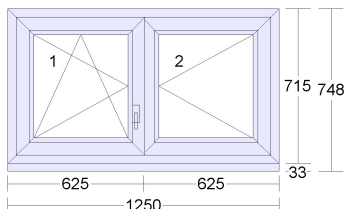

Pozice Množství Popis

Rám: 6201 88plus  
Křídlo: 6211 88plus  
Kování: OS s mikro. L, Štulpové P  
Barva prvku: 232 Golden Oak/Bílá  
Zasklení: 4-16-4-16-4 /TGI/ U=0,6/argon  
Dodatkové profily: podkladní profil 6401 - 33mm  
Předvrtání: 08.5\_L+P