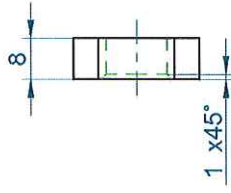

RAMENO 1
8,0 -112,9 S235
960050-R 01 /01a
1 sada obsahuje 2 kusy

RAMENO 2
8,0 -200,8 S235
960050-R 02 /01a
1 sada obsahuje 9 kusů

2x Ø12 H8
STROJNĚ
PROTLAČENO, RUČNĚ
ZAHLOUBENO 1x 45°

3x Ø12 H8
STROJNĚ
PROTLAČENO, RUČNĚ
ZAHLOUBENO 1x 45°

HESTEGO PROTECTION SYSTEMS		ISO 2768-mK	Index	Měřitko M	Hmotnost
			01b	Obj. číslo	913018 PLECH 8,0 x 1000x2000 S235
				Polotovár	S235
				Pozn.	
				Název	RAMENA NŮŽEK
				Číslo výkresu	960050-R / 01b
				Číslo výkresu	1 / 3
				S.V.	960050-R-01b.dft
					26.7.2013

ROZMĚR	0,5-6	6-30	30-120	120-400	400-1000	1000-2000	2000-4000
STŘEDNÍ	±0,1	±0,2	±0,3	±0,5	±0,8	±1,2	±2

ROZMĚR	12-40	40-100	100-200	200-400	400-800	800-1200	1200-1600
SVARENEC	±1	±2	±3	±4	±5	±6	±7

RUČNÍ ZAHLOUBENÍ OTVORŮ 1x45° PRO POUZDRO ZE STRANY, KDE JE MATERIÁL POTRHANÝ (MATNÁ STRANA)

HESTEGO PROTECTION SYSTEMS		ISO 2768-mK	Index	Měřítka	Hmotnost
www.hestego.cz			01b	Obj. číslo	913018 PLECH 8,0 x1000x2000 S235
Datum		Zprac.	Prov.	Pozn.	
26.7.2013		26.7.2013	26.7.2013	S235	
Trojánek		Název			
Trojánek		RAMENA NŮŽEK			
REVIZE 26.7.2013 Trojánek		Číslo výkresu			
Duševní majetek firmy		960050-R / 01b			
HESTEGO a.s. Zneužití a rozmnožování bez souhlasu majitele je trestné podle zákona o autorských právech		Listů / list			
01b	Zahl. 1.8x45st. na 1x45st.	26.7.13	Troj.	3 / 3	
01a	Zahloubené mont. čepy	26.6.13	Troj.	26.7.2013	
Index	Změna	Datum	Jméno	S.V. 960050-R-01b.dft	