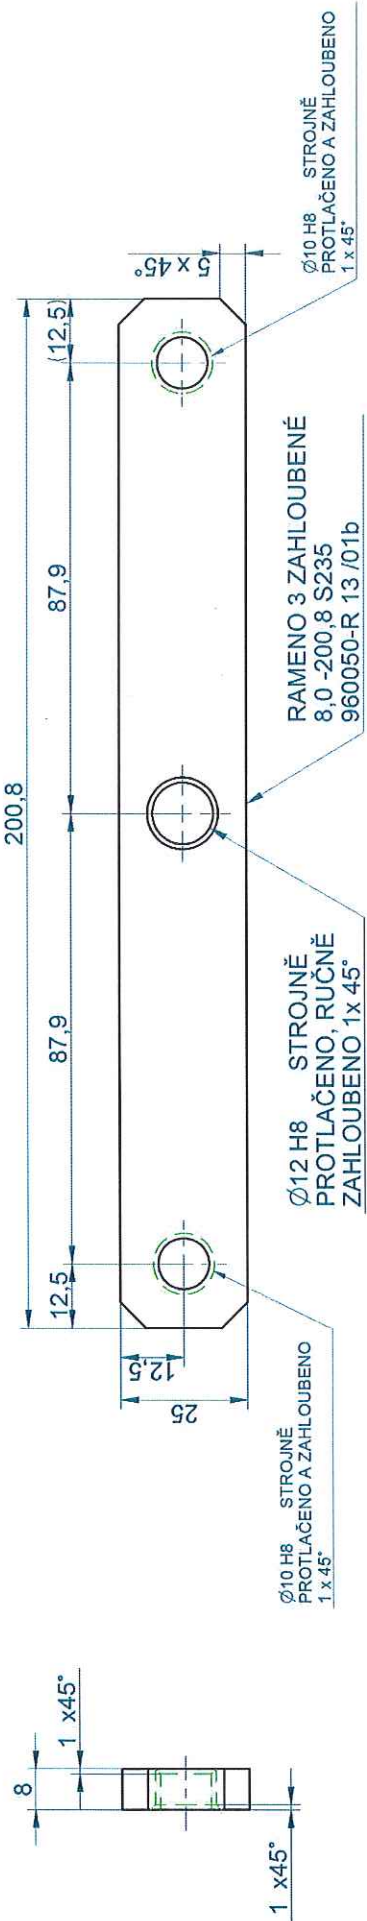

ROZMĚR	±0,5	±0,3	±0,2	±0,1	±0,2	±0,3	±0,5	±0,8	±1,2	±2
STŘEDNÍ m	6-30	32-120	125-400	400-1000	1000-2000	2000-4000	4000-8000	8000-12000	12000-16000	16000-20000

ROZMĚR	±1	±2	±3	±4	±5	±6	±7
SVARENEC	1	2	3	4	5	6	7

RAMENO 1
8,0 -112,9 S235
960050-R 01 /01a
1 sada obsahuje 2 kusy

RAMENO 2
8,0 -200,8 S235
960050-R 02 /01a
1 sada obsahuje 9 kusů

2x Ø12 H8
STROJNĚ
PROTLAČENO, RUČNĚ
ZAHLOUBENO 1x 45°

3x Ø12 H8
STROJNĚ
PROTLAČENO, RUČNĚ
ZAHLOUBENO 1x 45°

- 1 sada ramen obsahuje:
- 2 ks RAMENO R 01
 - 9 ks RAMENO R 02
 - 2 ks RAMENO R 11
 - 5 ks RAMENO R 12
 - 4 ks RAMENO R 13

RUČNÍ ZAHLOUBENÍ OTVORŮ 1x45° PRO POUZDRO ZE STRANY,
KDE JE MATERIÁL POTRHANÝ (MATNÁ STRANA)

ROZMĚR	0,5-6	6-30	30-120	120-400	400-1000	1000-2000	2000-4000
STŘEDNÍ	±0,1	±0,2	±0,3	±0,5	±0,8	±1,2	±2

ROZMĚR	12-40	40-100	100-200	200-400	400-800	800-1200	1200-1600
SVARENEC	±1	±2	±3	±4	±5	±6	±7

RUČNÍ ZAHLOUBENÍ OTVORŮ 1x45° PRO POUZDRO ZE STRANY, KDE JE MATERIÁL POTRHANÝ (MATNÁ STRANA)