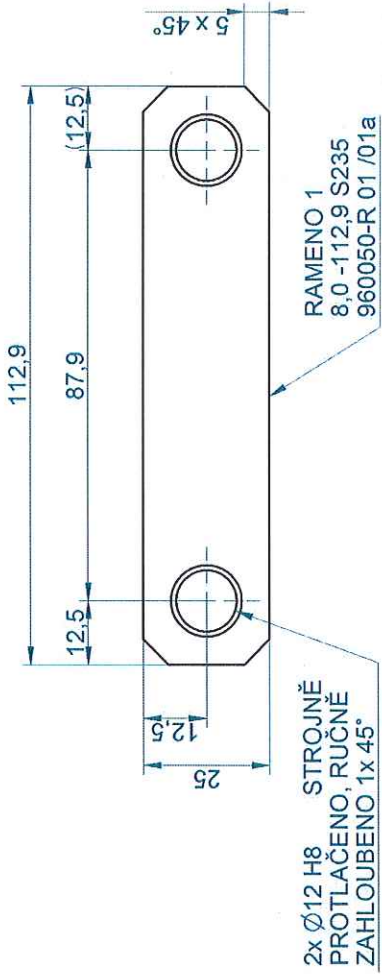

ROZMĚR	±0,5	±0,3	±0,2	±0,1	±0,2	±0,3	±0,5	±0,8	±1,2	±2
STŘEDNÍ m	6-30	32-120	125-400	400-1000	1000-2000	2000-4000	4000-8000	8000-12000	12000-16000	16000-20000

ROZMĚR	±1	±2	±3	±4	±5	±6	±7
SVARENEC	1	2	3	4	5	6	7

RAMENO 1
8,0 -112,9 S235
960050-R 01 /01a
1 sada obsahuje 2 kusy

RAMENO 2
8,0 -200,8 S235
960050-R 02 /01a
1 sada obsahuje 9 kusů

2x Ø12 H8
STROJNĚ
PROTLAČENO, RUČNĚ
ZAHLOUBENO 1x 45°

3x Ø12 H8
STROJNĚ
PROTLAČENO, RUČNĚ
ZAHLOUBENO 1x 45°

HESTEGO PROTECTION SYSTEMS		ISO 2768-mK	Index	Měřitko M	Hmotnost
			01b	Obj. číslo	913018 PLECH 8,0 x 1000x2000 S235
				Polotovár	S235
				Pozn.	
				Název	RAMENA NŮŽEK
				Číslo výkresu	960050-R / 01b
				Číslo výkresu	1 / 3
				S.V.	960050-R-01b.dft
					26.7.2013

ROZMĚR	0,5-6	6-30	30-120	120-400	400-1000	1000-2000	2000-4000
STŘEDNÍ	±0,1	±0,2	±0,3	±0,5	±0,8	±1,2	±2

ROZMĚR	12-40	40-100	100-200	200-400	400-800	800-1200	1200-1600
SVARENEC	±1	±2	±3	±4	±5	±6	±7

RUČNÍ ZAHLOUBENÍ OTVORŮ 1x45° PRO POUZDRO ZE STRANY, KDE JE MATERIÁL POTRHANÝ (MATNÁ STRANA)