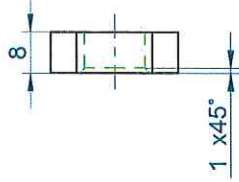

ROZMĚR	±0,5	±0,3	±0,2	±0,1	±0,2	±0,3	±0,5	±0,8	±1,2	±2
STŘEDNÍ m	6-30	32-120	125-400	400-1000	1000-2000	2000-4000	4000-8000	8000-12000	12000-16000	16000-20000

ROZMĚR	±1	±2	±3	±4	±5	±6	±7
SVARENEC	1	2	3	4	5	6	7

RAMENO 1
8,0 -112,9 S235
960050-R 01 /01a
1 sada obsahuje 2 kusy

RAMENO 2
8,0 -200,8 S235
960050-R 02 /01a
1 sada obsahuje 9 kusů

2x Ø12 H8
STROJNĚ
PROTLAČENO, RUČNĚ
ZAHLOUBENO 1x 45°

3x Ø12 H8
STROJNĚ
PROTLAČENO, RUČNĚ
ZAHLOUBENO 1x 45°

HESTEGO PROTECTION SYSTEMS		ISO 2768-mK	Index	Měřitko M	Hmotnost
			01b	Obj. číslo	913018 PLECH 8,0 x 1000x2000 S235
				Polotovár	S235
				Pozn.	
				Název	RAMENA NŮŽEK
				Číslo výkresu	960050-R / 01b
				Číslo výkresu	1 / 3
				S.V.	960050-R-01b.dft
					26.7.2013

ROZMĚR	0,5-6	6-30	30-120	120-400	400-1000	1000-2000	2000-4000
STŘEDNÍ	±0,1	±0,2	±0,3	±0,5	±0,8	±1,2	±2

ROZMĚR	12-40	40-100	100-200	200-400	400-800	800-1200	1200-1600
SVARENEC	±1	±2	±3	±4	±5	±6	±7

RUČNÍ ZAHLOUBENÍ OTVORŮ 1x45° PRO POUZDRO ZE STRANY, KDE JE MATERIÁL POTRHANÝ (MATNÁ STRANA)