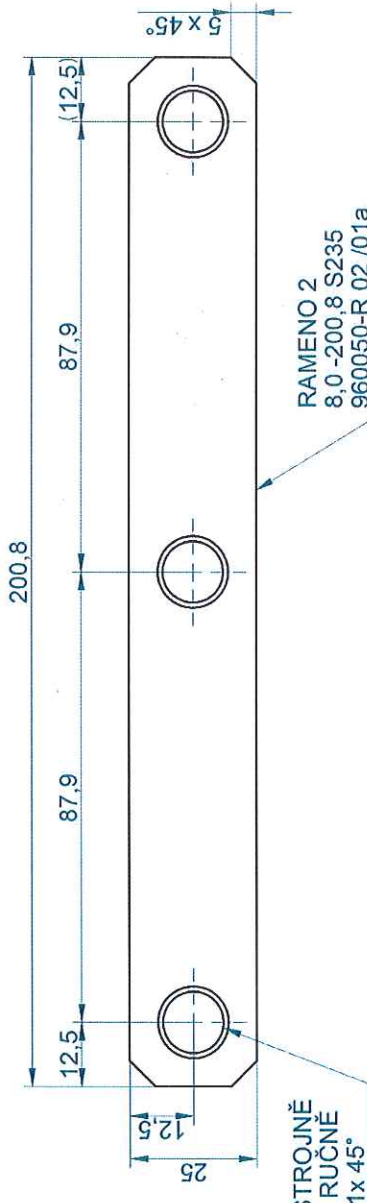

ROZMĚR	±0,5	±0,3	±0,2	±0,1	±0,2	±0,3	±0,5	±0,8	±1,2	±2
STŘEDNÍ m	6-30	32-120	125-400	400-1000	1000-2000	2000-4000	4000-8000	8000-12000	12000-16000	16000-20000

ROZMĚR	±1	±2	±3	±4	±5	±6	±7
SVARENEC	1	2	3	4	5	6	7

RAMENO 1
8,0 -112,9 S235
960050-R 01 /01a
1 sada obsahuje 2 kusy

RAMENO 2
8,0 -200,8 S235
960050-R 02 /01a
1 sada obsahuje 9 kusů

2x Ø12 H8
STROJNĚ
PROTLAČENO, RUČNĚ
ZAHLOUBENO 1x 45°

3x Ø12 H8
STROJNĚ
PROTLAČENO, RUČNĚ
ZAHLOUBENO 1x 45°

HESTEGO PROTECTION SYSTEMS		ISO 2768-mK	Index	Měřitko M	Hmotnost
			01b	Obj. číslo	913018 PLECH 8,0 x 1000x2000 S235
				Polotovár	S235
				Pozn.	
				Název	RAMENA NŮŽEK
				Číslo výkresu	960050-R / 01b
				Číslo výkresu	1 / 3
				S.V.	960050-R-01b.dft
					26.7.2013

ROZMĚR	0,5-6	6-30	30-120	120-400	400-1000	1000-2000	2000-4000
STŘEDNÍ	±0,1	±0,2	±0,3	±0,5	±0,8	±1,2	±2

ROZMĚR	12-40	40-100	100-200	200-400	400-800	800-1200	1200-1600
SVARENEC	±1	±2	±3	±4	±5	±6	±7

RUČNÍ ZAHLOUBENÍ OTVORŮ 1x45° PRO POUZDRO ZE STRANY, KDE JE MATERIÁL POTRHANÝ (MATNÁ STRANA)