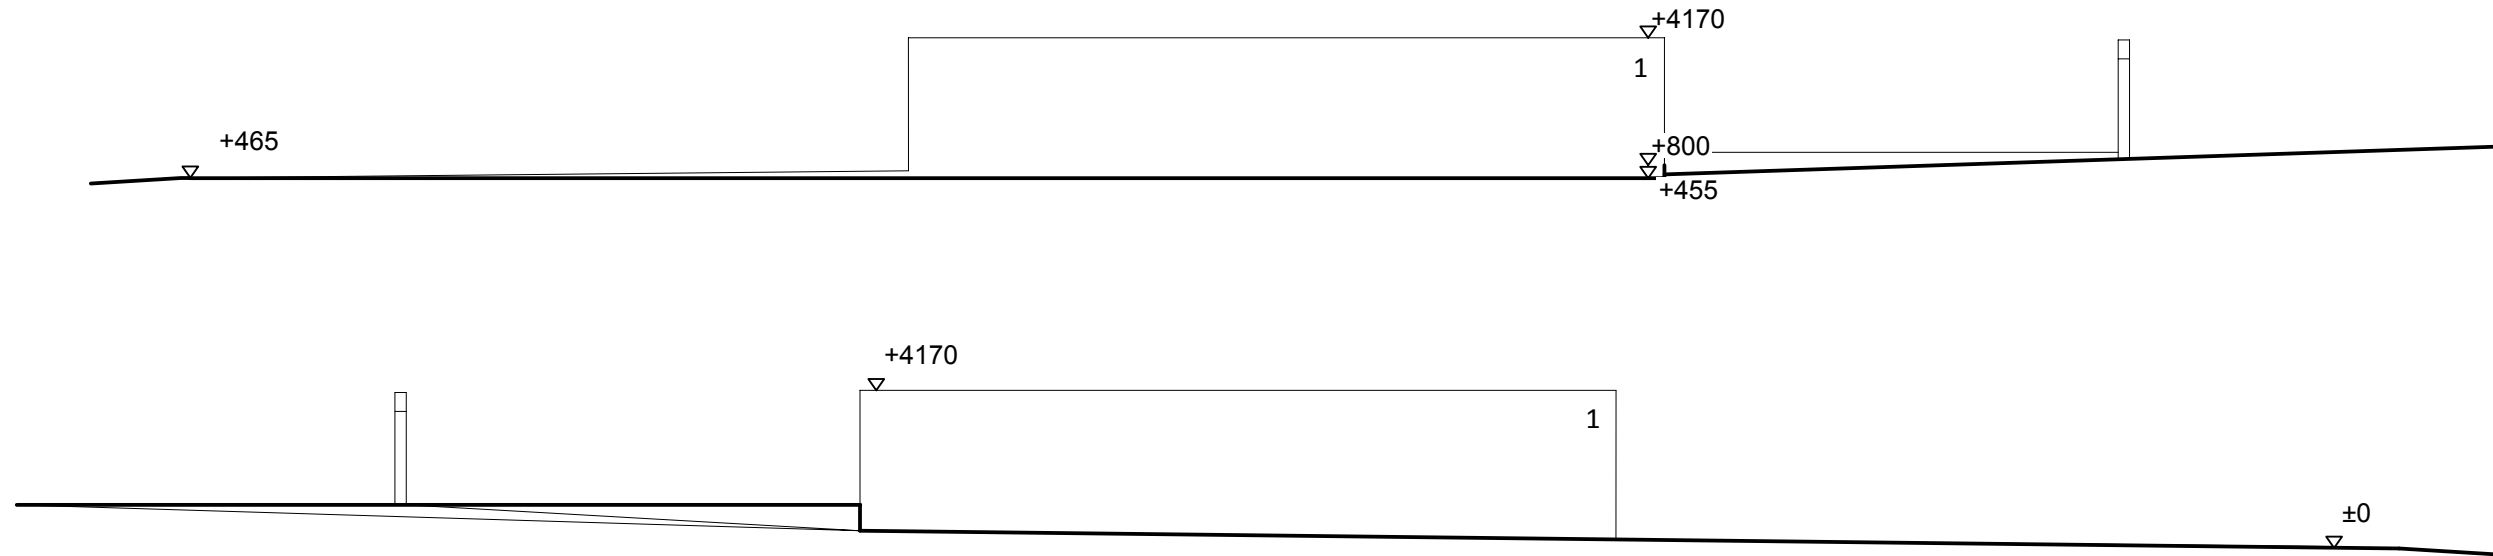

POHLED BOČNÍ

POHLED ČELNÍ

LEGENDA HMOT

1 - POHLEDOVÝ BETON- BARVA PŘÍRODNÍ ŠEDÁ

Kraj : Zlínský	Místo : K.ú. Nitkovice 704652	
Investor : AGRODRUŽSTVO MORKOVICE, Sokolská 700, 768 33		
Akce : REKONSTRUKCE HNOJIŠTĚ	Stupeň	
	Datum	09/2015
Obsah : POHLEDY	Měřítko 1:200	Číslo výkresu 4