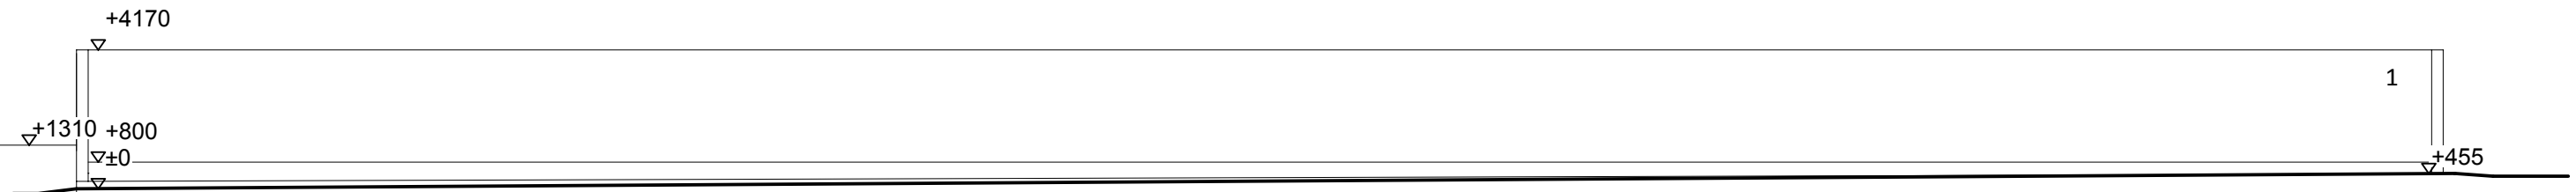

POHLED BOČNÍ

POHLED ČELNÍ

LEGENDA HMOT

1 - POHLEDOVÝ BETON- BARVA PŘÍRODNÍ ŠEDÁ

Kraj : Zlínský	Místo : K.ú. Nitkovice 704652	
Investor : AGRODRUŽSTVO MORKOVICE, Sokolská 700, 768 33		
Akce : REKONSTRUKCE HNOJIŠTĚ	Stupeň	
	Datum	09/2015
Obsah : POHLEDY	Měřítko 1:200	Číslo výkresu 4