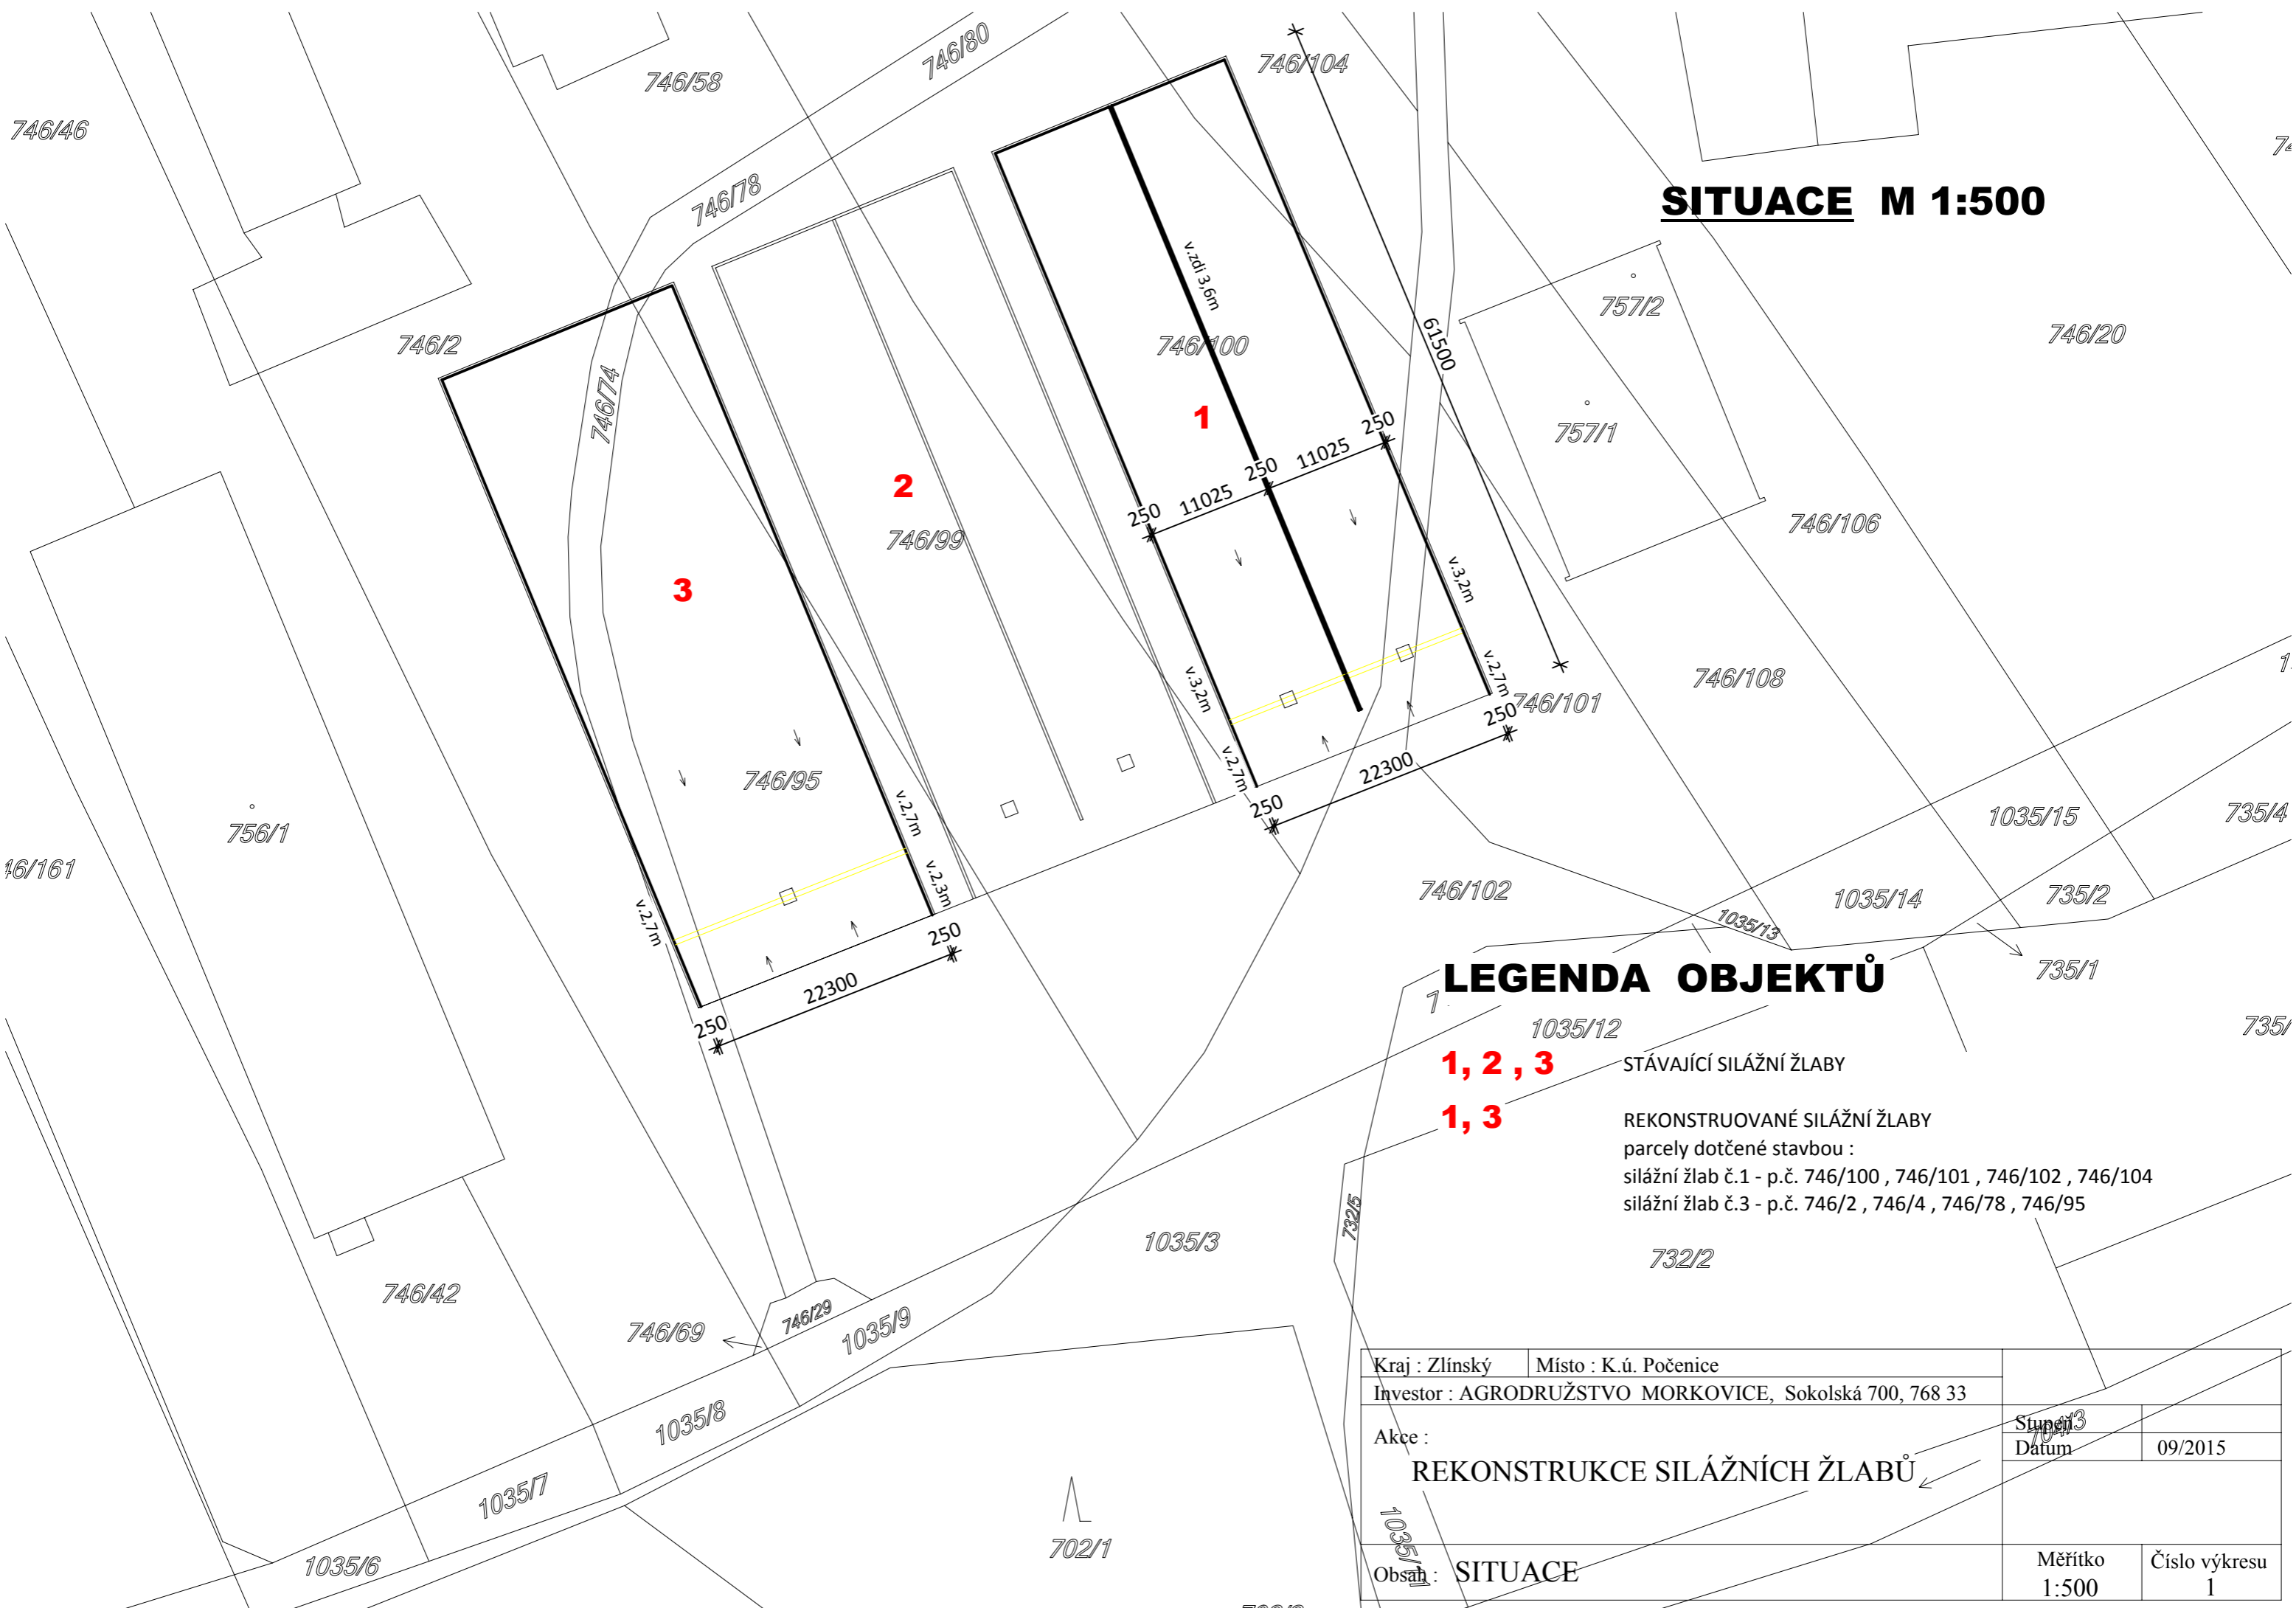

SITUACE M 1:500

LEGENDA OBJEKTŮ

- 1, 2, 3** STÁVAJÍCÍ SILÁŽNÍ ŽLABY
- 1, 3** REKONSTRUOVANÉ SILÁŽNÍ ŽLABY
parcely dotčené stavbou :
silážní žlab č.1 - p.č. 746/100 , 746/101 , 746/102 , 746/104
silážní žlab č.3 - p.č. 746/2 , 746/4 , 746/78 , 746/95

Kraj : Zlínský		Místo : K.ú. Počenice	
Investor : AGRODRUŽSTVO MORKOVICE, Sokolská 700, 768 33			
Akce :		Stupeň	3
REKONSTRUKCE SILÁŽNÍCH ŽLABŮ		Datum	09/2015
Obsah : SITUACE		Měřítko	1:500
		Číslo výkresu	1